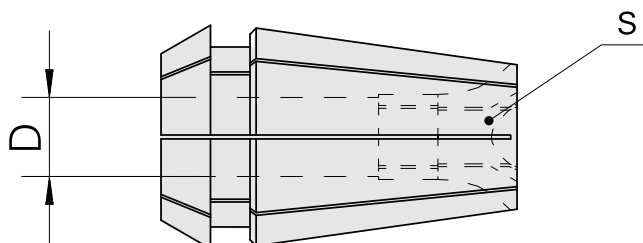

## Pince ER pour tarauds ER 11-GB 2,8mm

### Données techniques

Catégorie d'accessoires PO	Pince ER pour tarauds
Attachement	ER11
Logement d'outils	2,8mm
Type de pince de bridage	ER 11-GB

10878198  
326889

**INDEX**

---