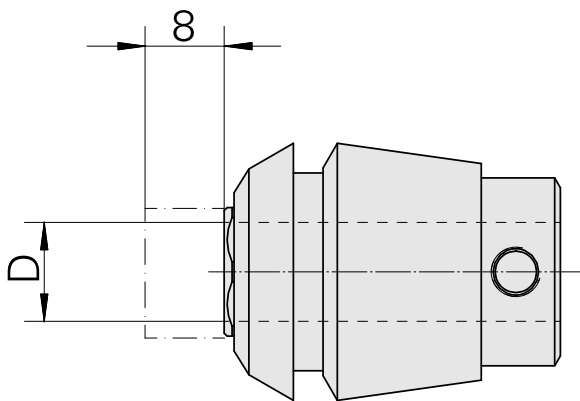

Pinze ER per maschio filettare ET 1-25 6

Caratteristiche tecniche

Categoria acces. portautensile	Pinze ER per maschio filettare
Attacco	ER25
Attacco per utensile	6,3mm
Tipo pinza di serraggio	ET 1-25

10873419
322464