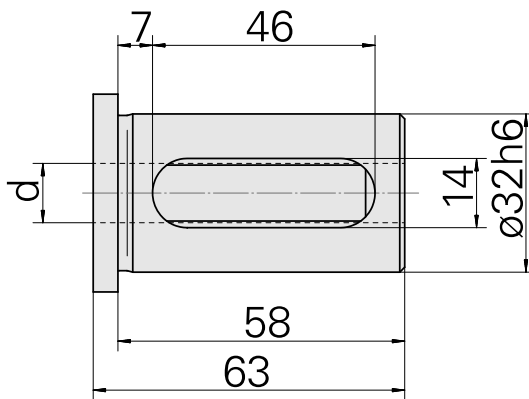

带肩安装套 D32/ 12mm

技术特点

刀座附件类别
夹具
刀具夹具

带肩安装套
D32
12mm

文件

没有针对此产品的任何下载