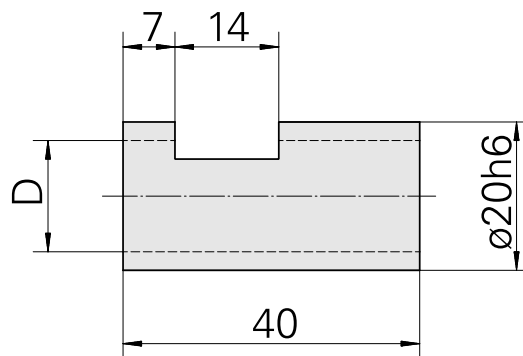

## Bucha de fixação D20/ 18mm

### Características técnicas

PF Categoria de acessórios	Bucha de fixação
Recepção	D20
Alojamento de ferramenta	18mm