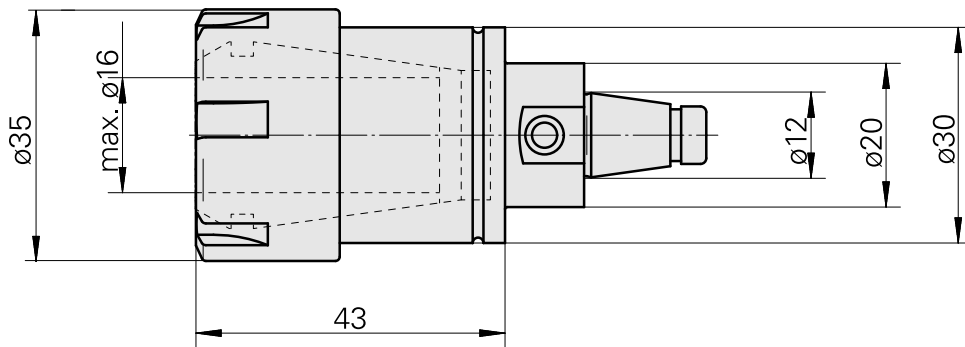

WFB 20-12 ER25, avec écrou de serrage miniature

Données techniques

| | |
|-----------------------------|------------------|
| Catégorie d'accessoires PO | WFB 20-12 |
| Attachement | ER25 |
| Inserts à changement rapide | pince de serrage |

Documents

Aucun téléchargement n'est disponible pour ce produit

Accessoires

Nécessaire à l'exploitation

[Clé](#)

ID produit : 10408249

Ancienne ID produit : 490219.2251

| | | | |
|---|---------------------|-----------------------------------|---|
| Catégorie d'accessoires PO Outil | Attachement ER25 | Type de pince de bridage ER 25 | Type d'écrous de serrage Filet inter à diamètre réduit |
| Outil pour pinces de serrage Clé pour écrou de serrage | | | |