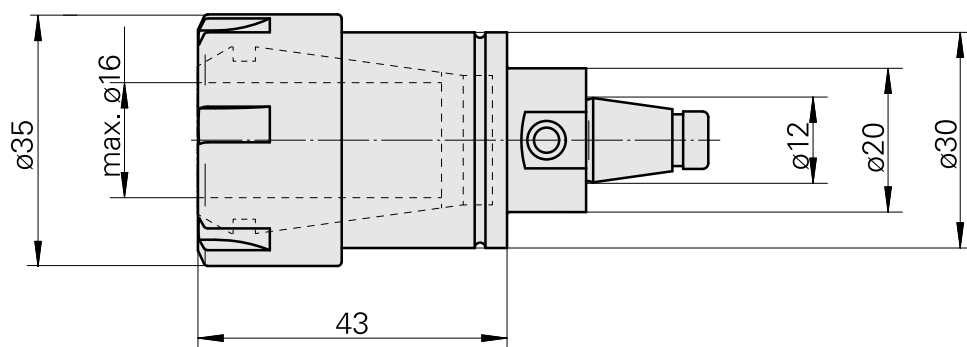

### Caratteristiche tecniche

Categoria acces. portautensile	WFB 20-12
Attacco	ER25
Accessorio per cambio rapido	attacco pinza di serraggio