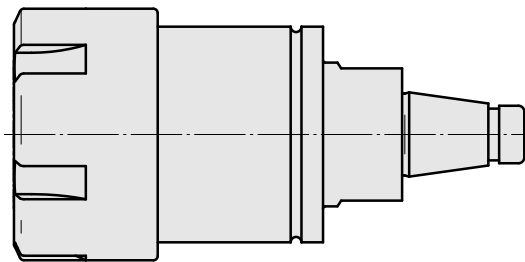

WFB 20-12 ER25, avec écrou de serrage miniature

Données techniques

| | |
|-----------------------------|------------------|
| Catégorie d'accessoires PO | WFB 20-12 |
| Attachement | ER25 |
| Inserts à changement rapide | pince de serrage |

Documents

Aucun téléchargement n'est disponible pour ce produit

Accessoires

Nécessaire à l'exploitation

[Clé](#)

ID produit : 10408249

Ancienne ID produit : 490219.2251

| | | | |
|---|---------------------|-----------------------------------|---|
| Catégorie d'accessoires PO Outil | Attachement ER25 | Type de pince de bridage ER 25 | Type d'écrous de serrage Filet inter à diamètre réduit |
| Outil pour pinces de serrage Clé pour écrou de serrage | | | |