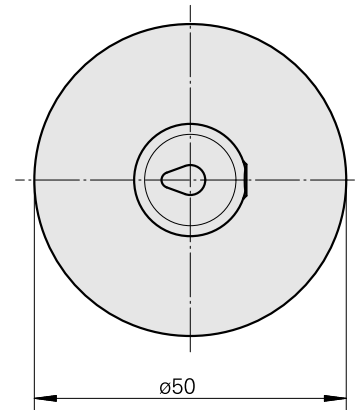

WFB 32-20 Horn Type 105

Características técnicas

PF Categoria de acessórios	WFB 32-20
Recepção	Horn Type 105
Inserções de troca rápida	Horn S-Mini

Documentos

Não há downloads disponíveis para este produto