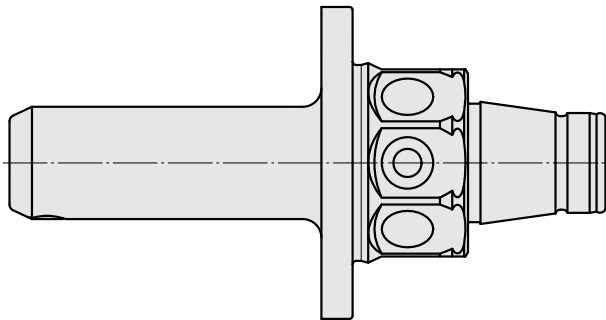

WFB 32-20 Horn Type 105

Características técnicas

PF Categoria de acessórios	WFB 32-20
Recepção	Horn Type 105
Inserções de troca rápida	Horn S-Mini

Documentos

Não há downloads disponíveis para este produto