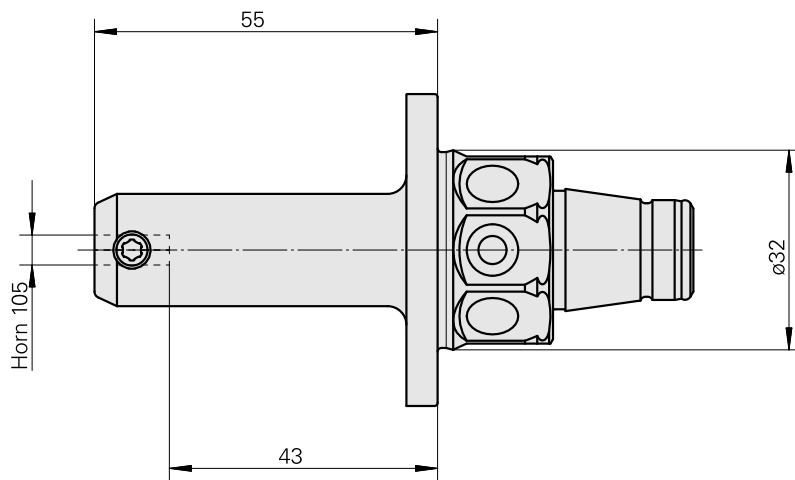

WFB 32-20 Horn Type 105

Características técnicas

PF Categoria de acessórios	WFB 32-20
Recepção	Horn Type 105
Inserções de troca rápida	Horn S-Mini

Documentos

Não há downloads disponíveis para este produto