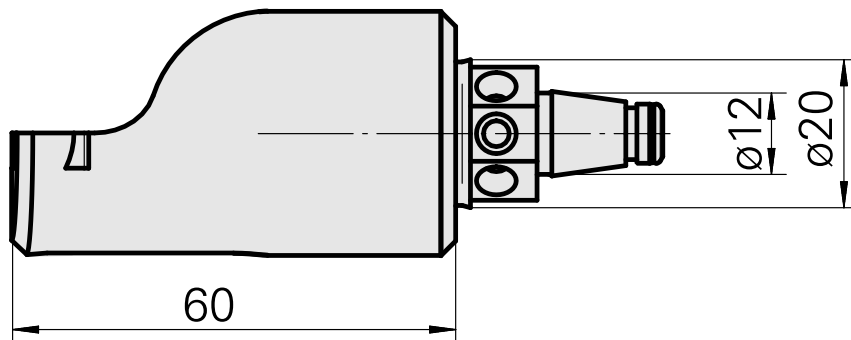

WFB 20-12 for DC.. 11T3.., left, without gripper groove

Données techniques

Catégorie d'accessoires PO

WFB 20-12

Attachement

pour DC.. 11T3..

Inserts à changement rapide

PO de tournage