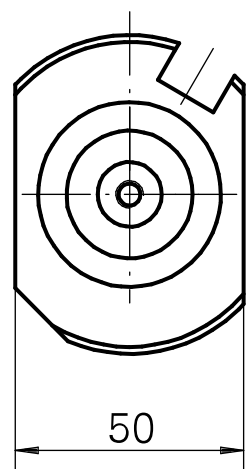

Portapunte Gambo 40 D14

Características técnicas

Haste TNL	Haste 40
Acionamento	não acionado
Refrigeração	interno
Pressão (até)	120 bar
Recepção	D14
Produtos INDEX TRAUB	TNK36 • TNL26

Documentos

Não há downloads disponíveis para este produto