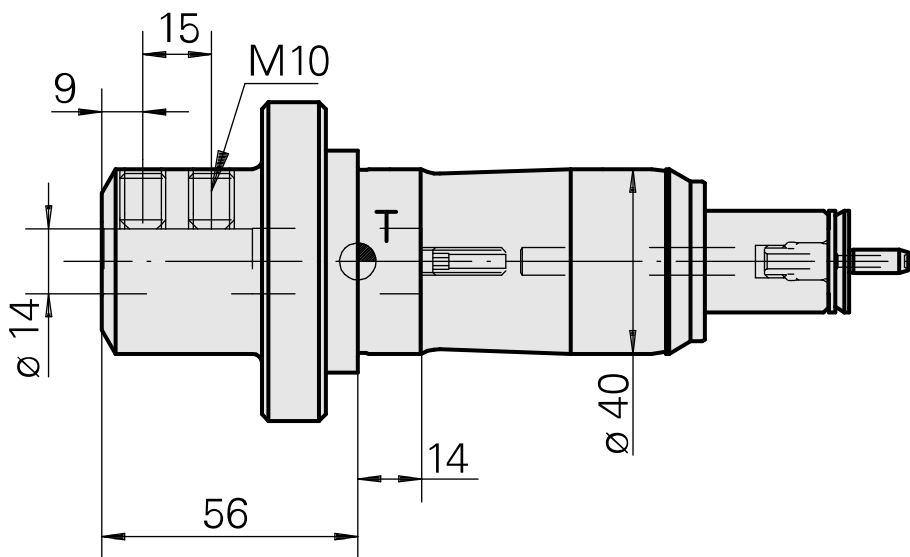

Portapunte Gambo 40 D14

Características técnicas

Haste TNL	Haste 40
Acionamento	não acionado
Refrigeração	interno
Pressão (até)	120 bar
Recepção	D14
Produtos INDEX TRAUB	TNK36 • TNL26

Documentos

Não há downloads disponíveis para este produto