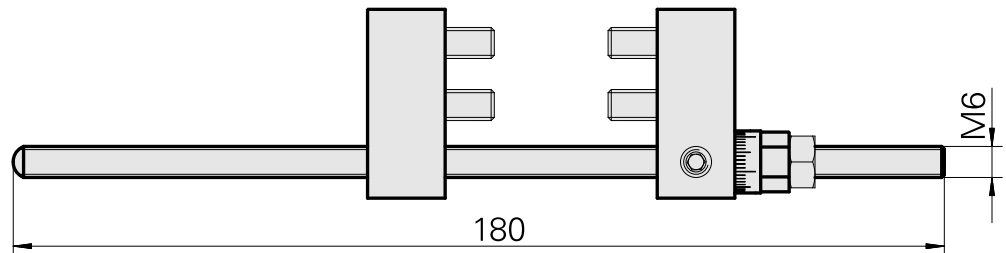

## Anschlag M6x180 Feineinstellung; groß

### Technische Daten

Für dieses Produkt sind aktuell keine zusätzlichen technischen Merkmale hinterlegt