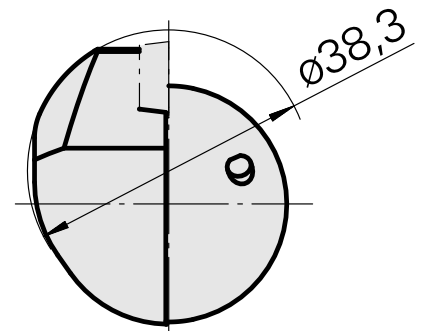

INDEX CAPTO C3 für CC.. 09T3.., links, mit Greiferrille

Technische Daten

WZH Zubehörkategorie

INDEX CAPTO C3

Aufnahme

für CC.. 09T3..

Schnellwechseleinsätze

Drehhalter