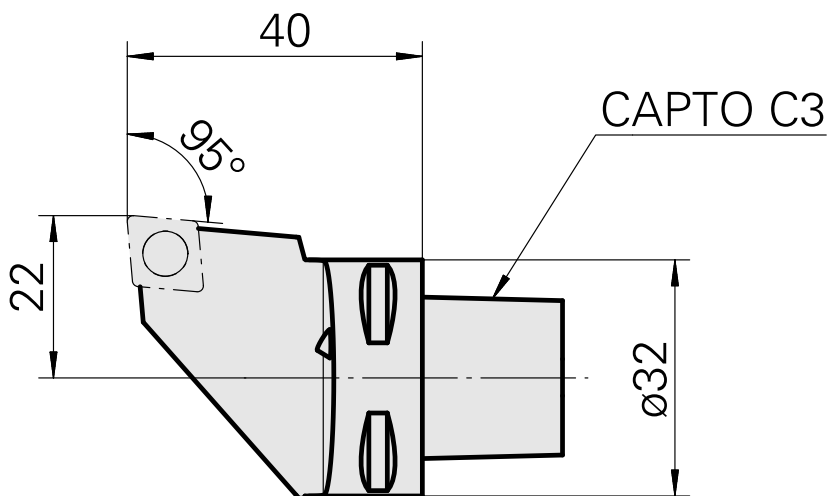

INDEX CAPTO C3 für CC.. 09T3.., links, mit Greiferrille

Technische Daten

WZH Zubehörkategorie

INDEX CAPTO C3

Aufnahme

für CC.. 09T3..

Schnellwechseleinsätze

Drehhalter