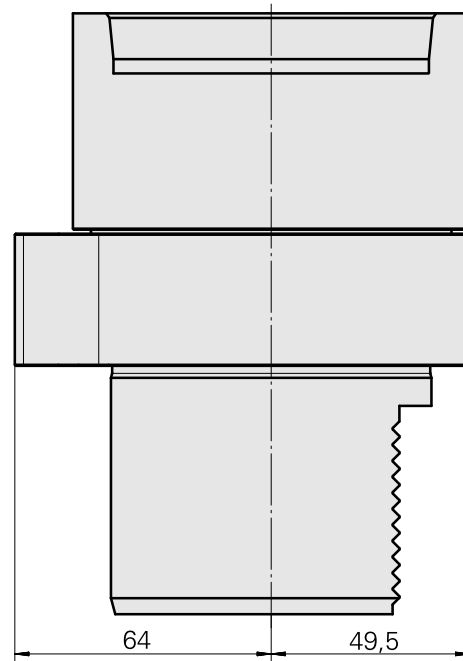

### Technische Daten

WZH Zubehörkategorie

Adapter für Voreinstellgeräte

Aufnahme

D80 für Voreinstellgeräte

Werkzeugaufnahme

Kompaktschaft 45