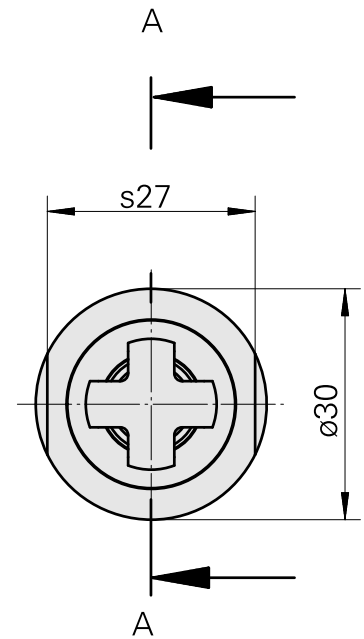

WFB 20-12 Fräswelle D13, mit Fräseranzugsschraube

Technische Daten

WZH Zubehörcategorie

WFB 20-12

Aufnahme

Fräswelle D13

Schnellwechseleinsätze

Fräsdornaufnahme

A-A

Dokumente

Für dieses Produkt sind keine Downloads vorhanden

Zubehör

Zum Betrieb benötigt

Fräsdornschlüssel 13

Artikel-Id : 10788685
frühere Artikel-Id : 203020.1130

WZH Zubehörkategorie Werkzeug für Spannzangen	Aufnahme Fräswelle D13	Werkzeug für Spannzangen Fräsdornschlüssel
---	---------------------------	--