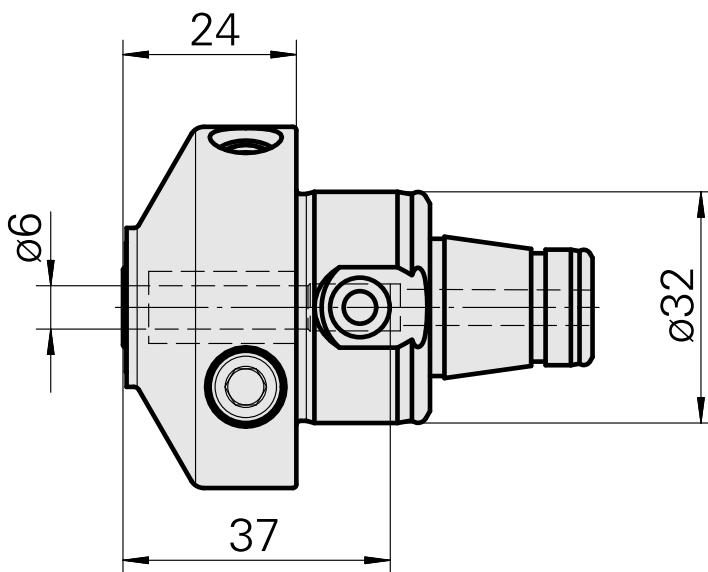

WFB 32-20 Hydrodehn D6

Technische Daten

WZH Zubehörkategorie

WFB 32-20

Aufnahme

Hydrodehn D6

Schnellwechseleinsätze

Hydrodehnaufnahme