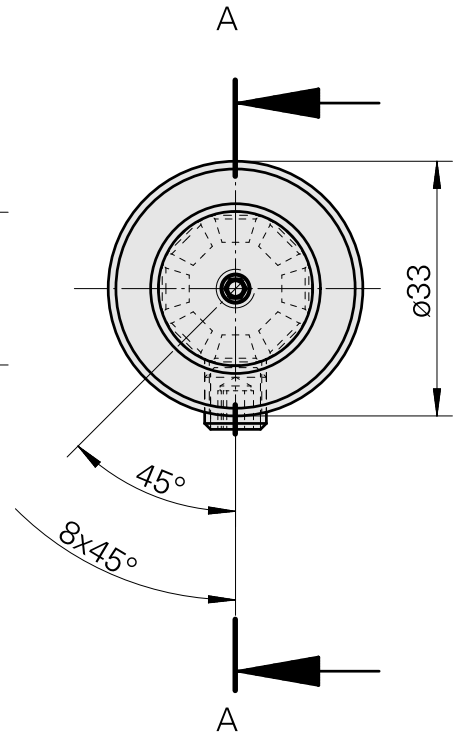

WFB 20-12 D3/4"

Características técnicas

PF Categoria de acessórios

WFB 20-12

Recepção

D3/4"

Inserções de troca rápida

para sup. de ferra. perfuração

A-A

Documentos

Não há downloads disponíveis para este produto

Acessórios

Acessórios opcionais

Outros acessórios

[Parafuso de ajuste M 5x15](#)

ID do produto : 10491071

ID anterior do produto : 326794

[Parafuso sem cabeça](#)

ID do produto : 10921433

ID anterior do produto : 410156.0808
