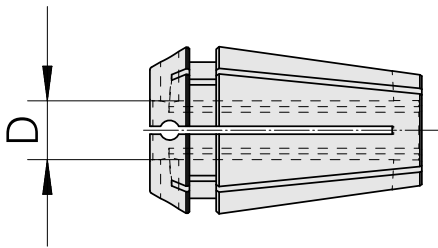

**ER-Porta pinça, selado ER 16 2-10mm, até 120 bar,  
conjunto com todas as pinça de fixação**

**Technical data**

<b>PF Categoria de acessórios</b>	ER-Porta pinça, selado
<b>Recepção</b>	ER16
<b>Alojamento de ferramenta</b>	2-10mm
<b>Tipo de pinça de aperto</b>	ER 16