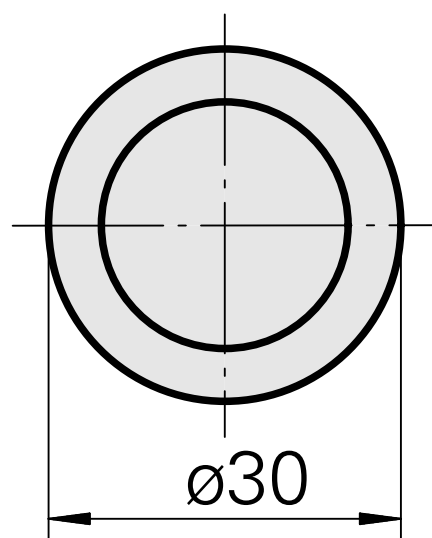

## WFB 20-12, bouchon obturateur

### Données techniques

Catégorie d'accessoires PO

Inserts à changement rapide

WFB 20-12

autres attachements

10775402  
837714

**INDEX**

---