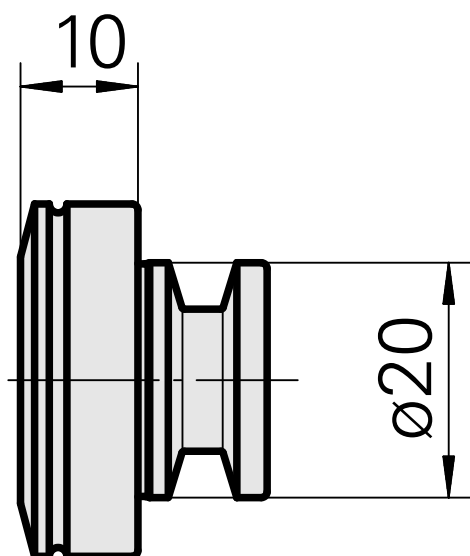

## WFB 20-12, bouchon obturateur

### Données techniques

Catégorie d'accessoires PO

Inserts à changement rapide

WFB 20-12

autres attachements

10775402  
837714

**INDEX**

---