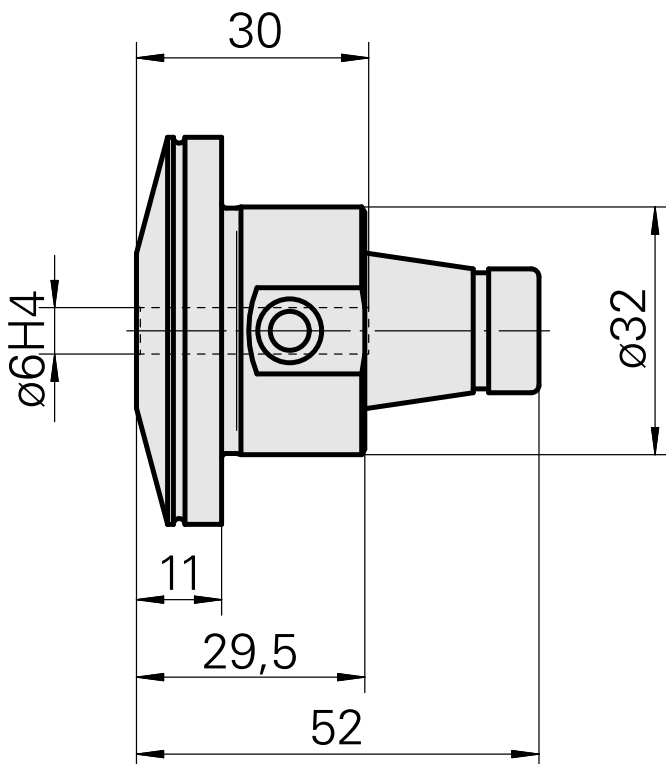

WFB 32-20 Shrink-fit mounting D6

Technische Daten

WZH Zubehörkategorie

WFB 32-20

Aufnahme

Schrumpfaufnahme D6

Schnellwechseleinsätze

Schrumpfaufnahme