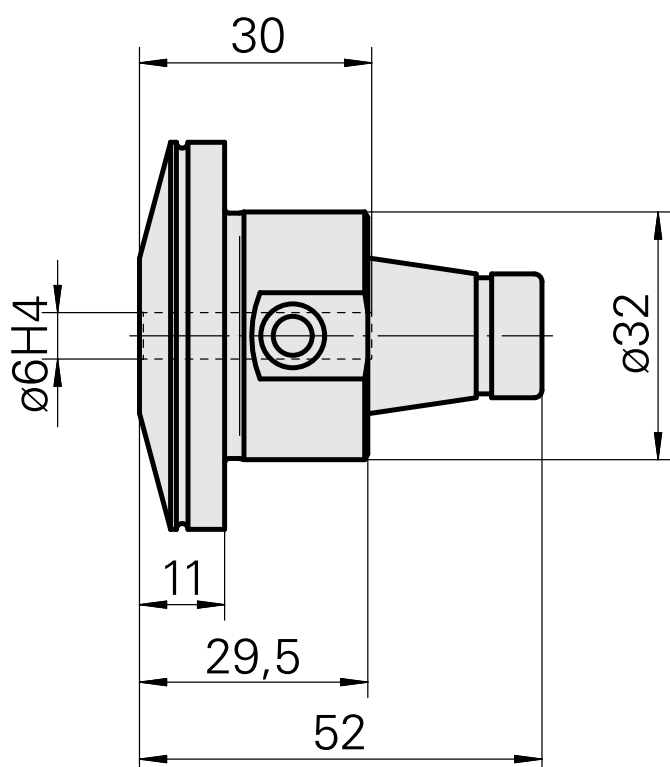

WFB 32-20 Shrink-fit mounting D6

Données techniques

Catégorie d'accessoires PO

WFB 32-20

Attachement

Mandrin de frettage D6

Inserts à changement rapide

attachement fretté