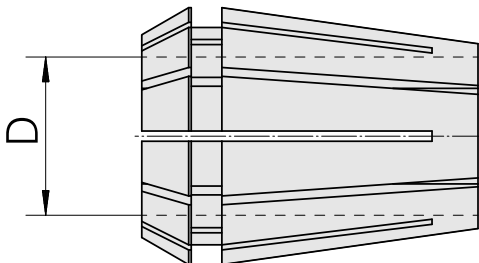

ER-Spannzange ER25 5-6mm

Caratteristiche tecniche

Categoria acces. portautensile	Pinze di serraggio ER
Attacco	ER25
Attacco per utensile	5-6mm
Tipo pinza di serraggio	ER 25

Documenti

Non sono disponibili download per questo prodotto