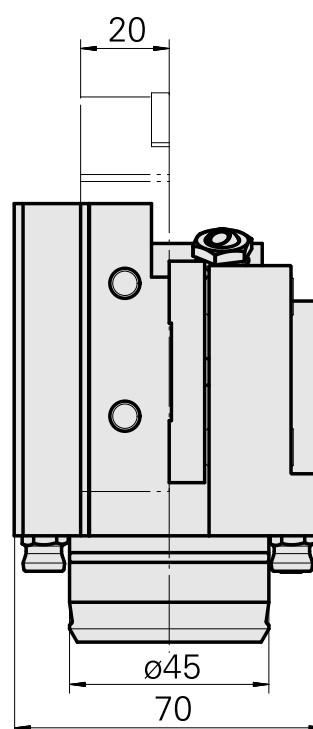

PO de tournage KPS 45 Carré 20x20

Données techniques

Queue KPS	KPS 45
Entraînement	non entraîné
Arrosage	extérieur
Attachement	Carré 20x20
Pression	80 bar
X [mm]	75
Y [mm]	-
Z [mm]	25
Produits INDEX TRAUB	ABC65 • TNK42/65 • TNL32 • TNL32-11

Documents

Aucun téléchargement n'est disponible pour ce produit

Accessoires

Accessoires optionnels

Accessoires de porte-outils

[Tube, L = 100 mm](#)

ID produit : 10303677

Ancienne ID produit : W9990910

Catégorie d'accessoires PO Tube lubrifiant	Attachement M5
--	-------------------

Autres accessoires

[Douille 4x8x12](#)

ID produit : 10831938

Ancienne ID produit : W02010.0002

[Vis creuse M12x1](#)

ID produit : 10757766

Ancienne ID produit : W02013.0001

[Buse à bille D8xM5](#)

ID produit : 10392450

Ancienne ID produit : W02019.0002
