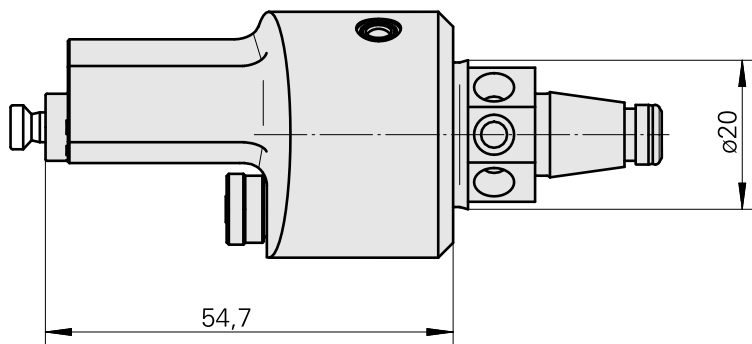

## WFB 20-12 Horn Type B114, left

### Caratteristiche tecniche

<b>Categoria acces. portautensile</b>	WFB 20-12
<b>Attacco</b>	Horn Type B114, left
<b>Accessorio per cambio rapido</b>	Horn S-Mini