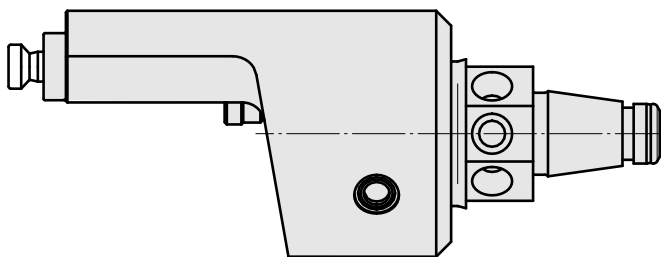

## WFB 20-12 Horn Type B114, left

### Caratteristiche tecniche

<b>Categoria acces. portautensile</b>	WFB 20-12
<b>Attacco</b>	Horn Type B114, left
<b>Accessorio per cambio rapido</b>	Horn S-Mini