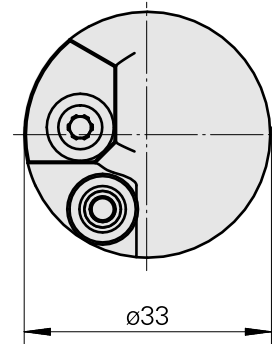

## WFB 20-12 Horn Type B114, left

### Caratteristiche tecniche

<b>Categoria acces. portautensile</b>	WFB 20-12
<b>Attacco</b>	Horn Type B114, left
<b>Accessorio per cambio rapido</b>	Horn S-Mini