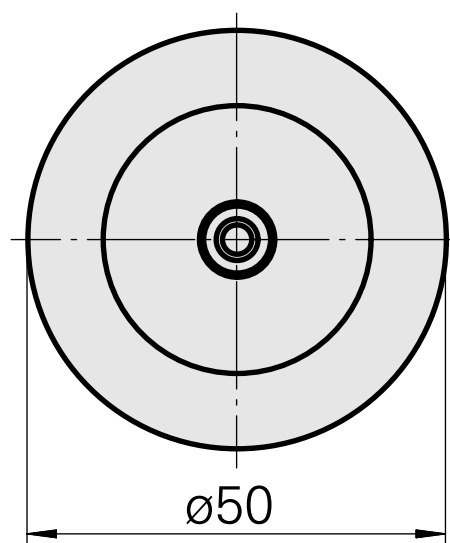

## WFB 32-20 D8

### Características técnicas

PF Categoria de acessórios	WFB 32-20
Recepção	D8
Inserções de troca rápida	alojamento Weldon