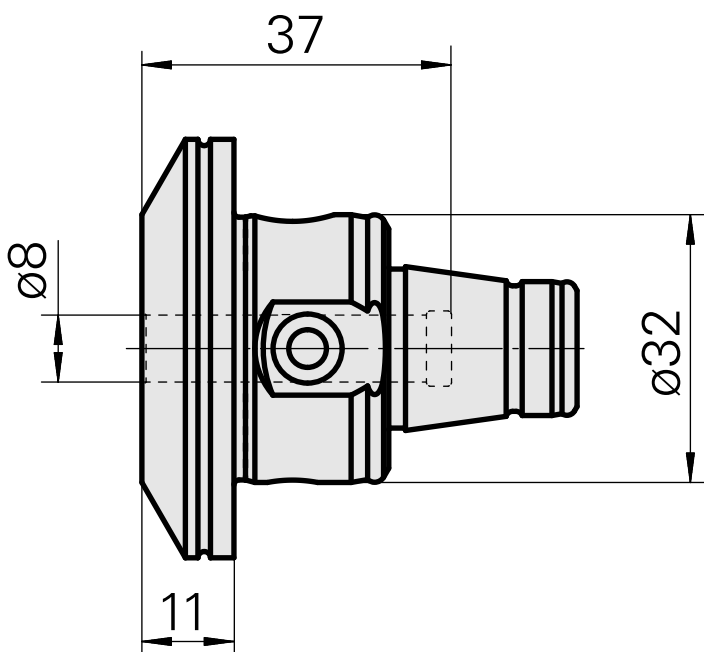

## WFB 32-20 D8

### Características técnicas

PF Categoria de acessórios	WFB 32-20
Recepção	D8
Inserções de troca rápida	alojamento Weldon