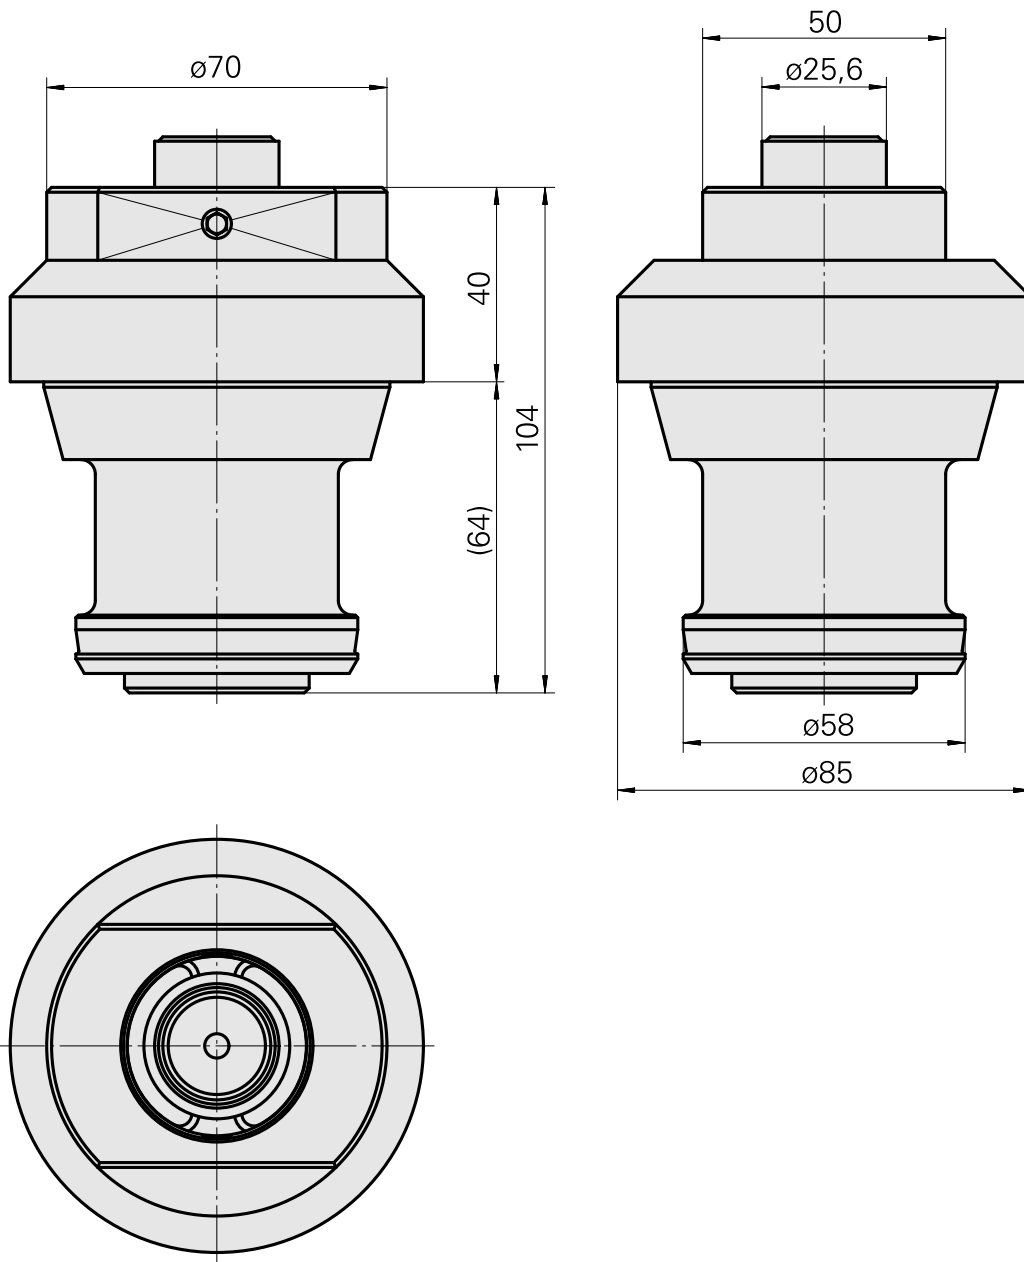

Aufnahme HSK50

Technische Daten

WZH Zubehörkategorie

Adapter für Voreinstellklotz

Werkzeugaufnahme

HSK 50

Dokumente

Für dieses Produkt sind keine Downloads vorhanden