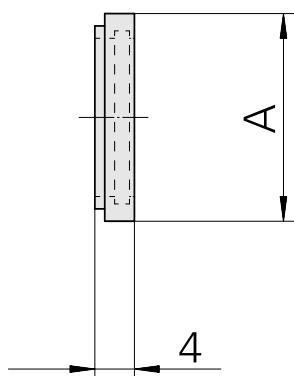

Rondelle d'étanchéité ER25 7-7,5mm, pour l'alimentation interne du liquide de coupe

Données techniques

Catégorie d'accessoires PO	Rondelle d'étanchéité
Attachement	ER25
Logement d'outils	7-7,5mm
Type de pince de bridage	ER 25