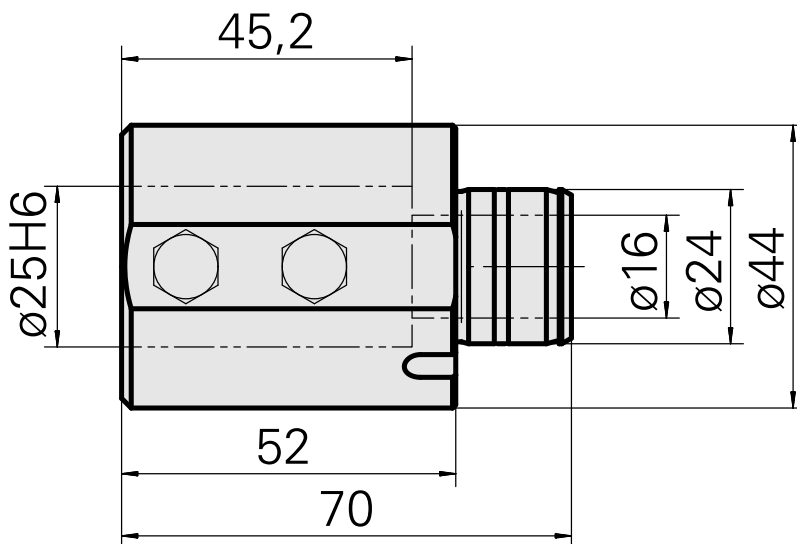

Mount D25 (0.98 ")

Technische Daten

Antrieb	nicht angetrieben
Kühlung	innen
Aufnahme	D25
Druck	80 bar
X [mm]	52
Y [mm]	-
Z [mm]	-
Produkte INDEX TRAUB	ABC65 • TNK42/65 • TNL18 • TNL20 • TNL32-11 • TNL32 • TNL32-11 compact • TNL20-11 • TNL32 compact • TNL20.2-11 • TNK40.2-10 • TNL20.2 • TNK40.2

Dokumente

Für dieses Produkt sind keine Downloads vorhanden

Zubehör

Optionales Zubehör

weiteres Zubehör

[Aufnahmebuchse mit Bund D25](#)

Artikel-Id : 10070544

frühere Artikel-Id : W62221.41--

[Schraube-6kt10.9 M 6x 12 933](#)

Artikel-Id : 10776803

frühere Artikel-Id : 410620.0612

[Schraube-6kt10.9 M 6x 16 933](#)

Artikel-Id : 10136131

frühere Artikel-Id : 410620.0616
