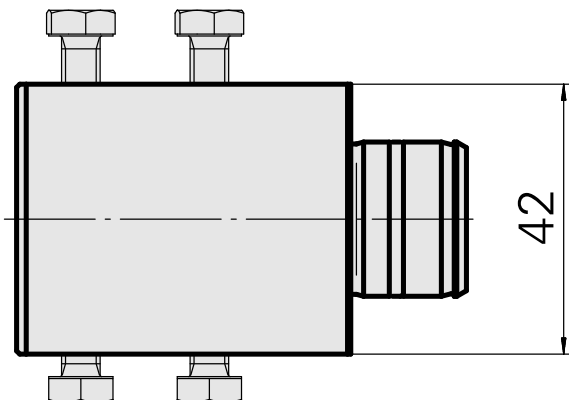

Mount D25 (0.98 ")

Technische Daten

Antrieb	nicht angetrieben
Kühlung	innen
Aufnahme	D25
Druck	80 bar
X [mm]	52
Y [mm]	-
Z [mm]	-
Produkte INDEX TRAUB	ABC65 • TNK42/65 • TNL18 • TNL20 • TNL32-11 • TNL32 • TNL32-11 compact • TNL20-11 • TNL32 compact • TNL20.2-11 • TNK40.2-10 • TNL20.2 • TNK40.2