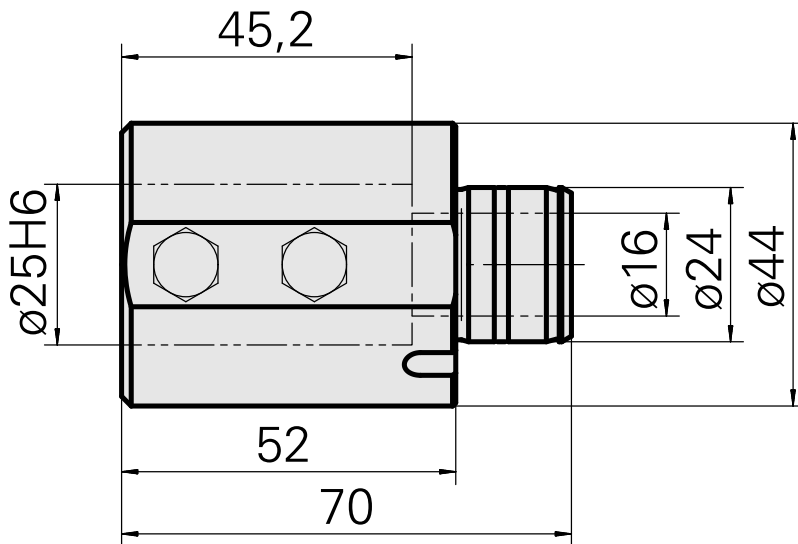

Aufnahme D25

Technische Daten

Antrieb	nicht angetrieben
Kühlung	innen
Aufnahme	D25
Druck	80 bar
X [mm]	52
Y [mm]	–
Z [mm]	–
Produkte INDEX TRAUB	ABC65 • TNK42/65 • TNL18 • TNL20 • TNL32-11 • TNL32 • TNL32-11 compact • TNL20-11 • TNL32 compact • TNL20.2-11 • TNK40.2-10 • TNL20.2 • TNK40.2

Dokumente

Für dieses Produkt sind keine Downloads vorhanden

Zubehör

Optionales Zubehör

weiteres Zubehör

[Aufnahmebuchse mit Bund D25](#)

Artikel-Id : 10070544

frühere Artikel-Id : W62221.41--

[Schraube-6kt10.9 M 6x 12 933](#)

Artikel-Id : 10776803

frühere Artikel-Id : 410620.0612

[Schraube-6kt10.9 M 6x 16 933](#)

Artikel-Id : 10136131

frühere Artikel-Id : 410620.0616
