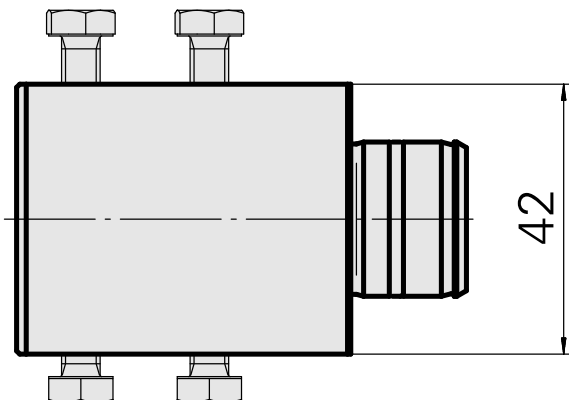

Aufnahme D25

Technische Daten

Antrieb	nicht angetrieben
Kühlung	innen
Aufnahme	D25
Druck	80 bar
X [mm]	52
Y [mm]	-
Z [mm]	-
Produkte INDEX TRAUB	ABC65 • TNK42/65 • TNL18 • TNL20 • TNL32-11 • TNL32 • TNL32-11 compact • TNL20-11 • TNL32 compact • TNL20.2-11 • TNK40.2-10 • TNL20.2 • TNK40.2