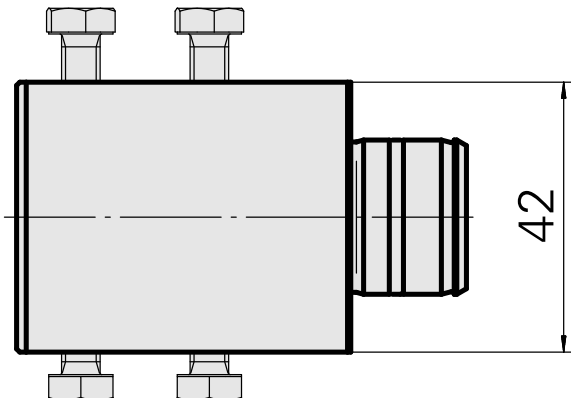

Aufnahme D25

Technische Daten

Antrieb	nicht angetrieben
Kühlung	innen
Aufnahme	D25
Druck	80 bar
X [mm]	52
Y [mm]	–
Z [mm]	–
Produkte INDEX TRAUB	ABC65 • TNK42/65 • TNL18 • TNL20 • TNL32-11 • TNL32 • TNL32-11 compact • TNL20-11 • TNL32 compact • TNL20.2-11 • TNK40.2-10 • TNL20.2 • TNK40.2