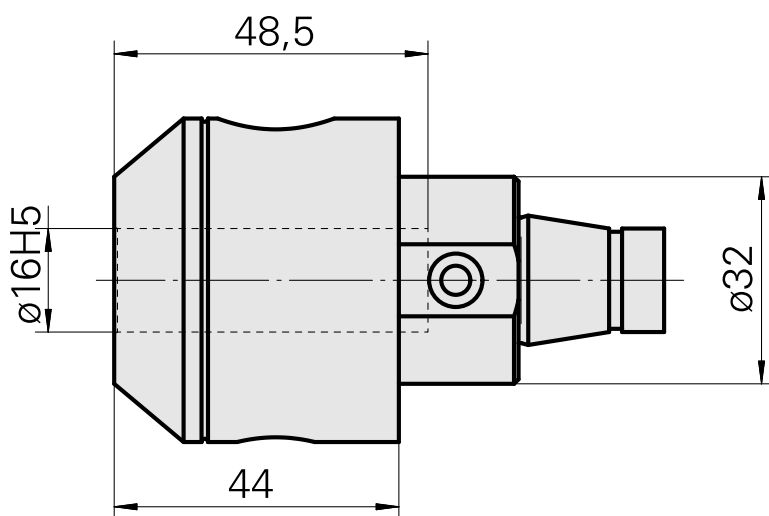

WFB 32-20 D16

Características técnicas

PF Categoria de acessórios

WFB 32-20

Recepção

D16

Inserções de troca rápida

alojamento Weldon

Documentos

Não há downloads disponíveis para este produto

Acessórios

Acessórios opcionais

Outros acessórios

[Bucha de montagem com anel D16](#)

ID do produto : 10914323

ID anterior do produto : W67511.04--
