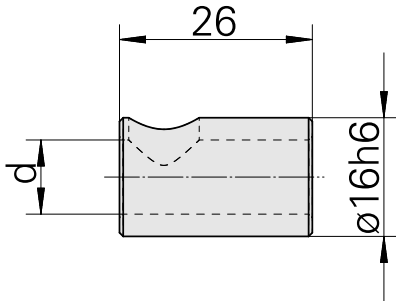

## Bucha de fixação D16/ 12mm

### Características técnicas

PF Categoria de acessórios	Bucha de fixação
Recepção	D16
Alojamento de ferramenta	12mm