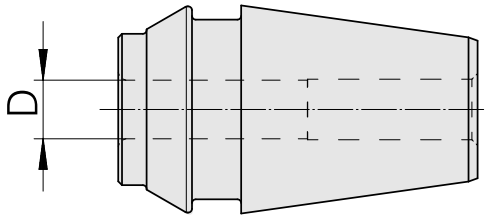

ER pinças de contração ER 16 5mm

Características técnicas

PF Categoria de acessórios	ER pinças de contração
Recepção	ER16
Alojamento de ferramenta	5mm
Tipo de pinça de aperto	ER 16

Documentos

Não há downloads disponíveis para este produto