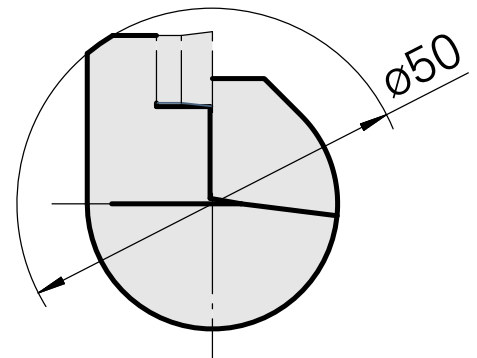

## INDEX CAPTO C3 für CC.. 09T3.., links, ohne Greiferrille

### Technische Daten

WZH Zubehörkategorie

INDEX CAPTO C3

Aufnahme

für CC.. 09T3..

Schnellwechseleinsätze

Drehhalter