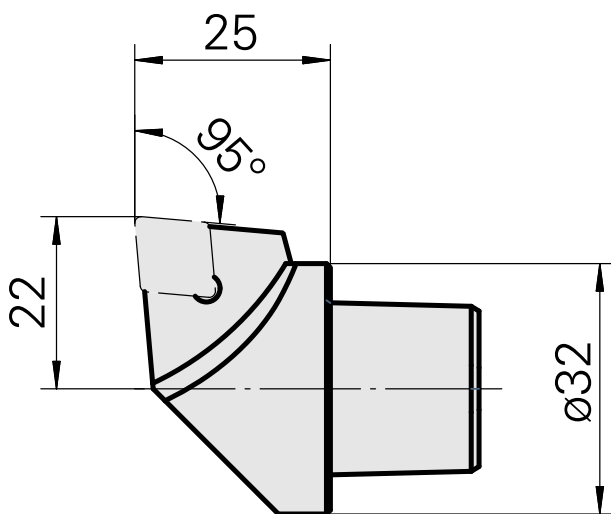

## INDEX CAPTO C3 für CC.. 09T3.., links, ohne Greiferrille

### Technische Daten

WZH Zubehörkategorie

INDEX CAPTO C3

Aufnahme

für CC.. 09T3..

Schnellwechseleinsätze

Drehhalter