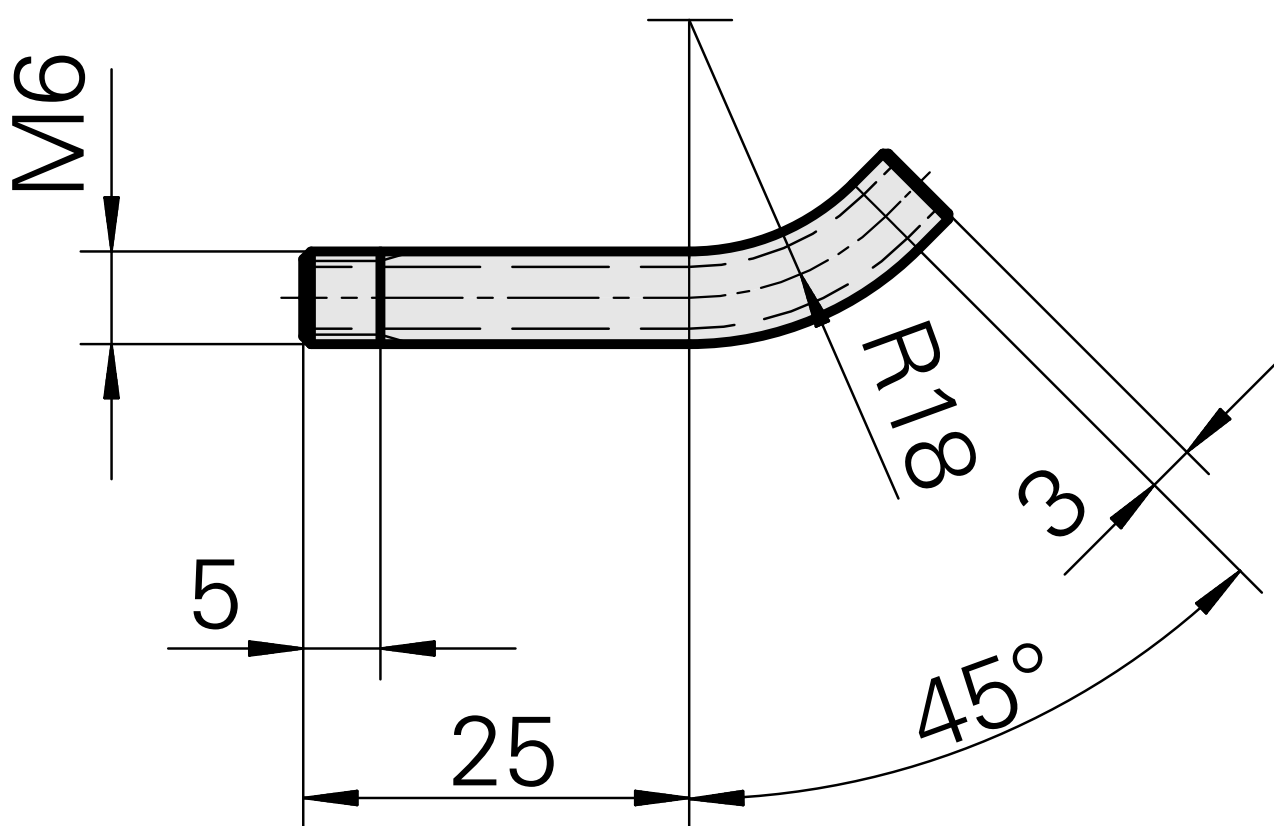

tube, M6x48,45°

Technical data

Categoria acces. portautensile

Tubo del lubrorefrigerante

Attacco

M6

Documents

No downloads available for this product