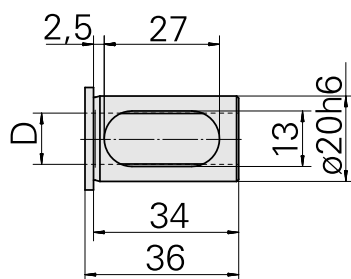

## Bussola attacco con manicotto D20/ 14mm

### Caratteristiche tecniche

<b>Categoria acces. portautensile</b>	Bussola attacco con manicotto
<b>Attacco</b>	D20
<b>Attacco per utensile</b>	14mm