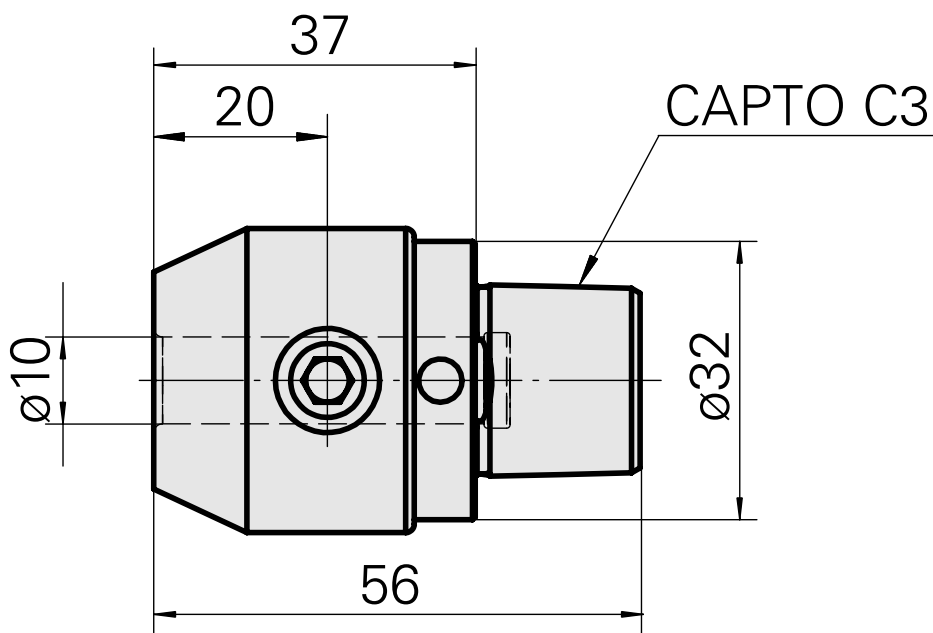

INDEX CAPTO C3 D10

Technische Daten

WZH Zubehörkategorie	INDEX CAPTO C3
Aufnahme	D10
Schnellwechseleinsätze	Weldon-Aufnahme

Dokumente

Für dieses Produkt sind keine Downloads vorhanden