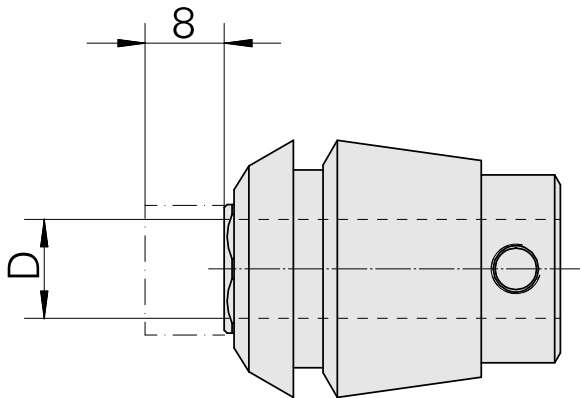

Pinze ER per maschio filettare ET 1-25 5

Caratteristiche tecniche

Categoria acces. portautensile	Pinze ER per maschio filettare
Attacco	ER25
Attacco per utensile	5,6mm
Tipo pinza di serraggio	ET 1-25

10673937
322462