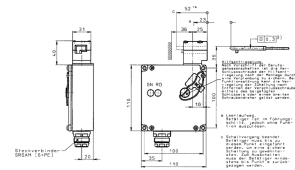

### Technische Daten

<b>Elektrische Baugruppen</b>	Sicherheitsschalter
<b>Länge</b>	110 Millimeter
<b>Breite</b>	110 Millimeter
<b>Höhe</b>	31 Millimeter
<b>Stromstärke [A]</b>	0.1 Ampere
<b>Spannung [V]</b>	230 Volt
<b>Schutzart</b>	IP65