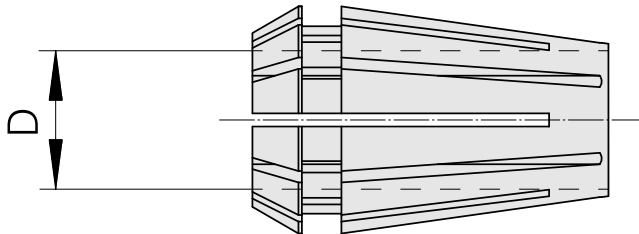

ER-Porta pinça ER 11 2-2,5mm

Características técnicas

PF Categoria de acessórios	ER-Porta pinça
Recepção	ER11
Alojamento de ferramenta	2-2,5mm
Tipo de pinça de aperto	ER 11

Documentos

Não há downloads disponíveis para este produto