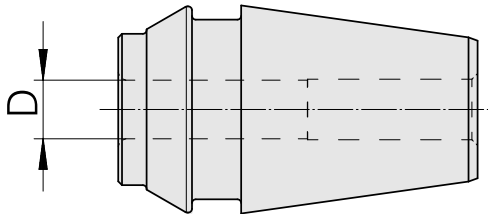

## ER-shrink collet ER 16 4mm

### Technical data

<b>TH accessories category</b>	ER-shrink collet
<b>Mounting</b>	ER16
<b>Tool mounting</b>	4mm
<b>Collet type</b>	ER 16