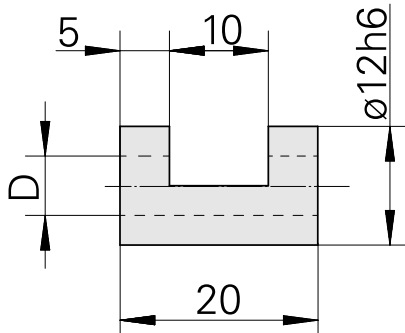

Douille de serrage D12/ 9mm

Données techniques

Catégorie d'accessoires PO	Douille de serrage
Attachement	D12
Logement d'outils	9mm

Documents

Aucun téléchargement n'est disponible pour ce produit