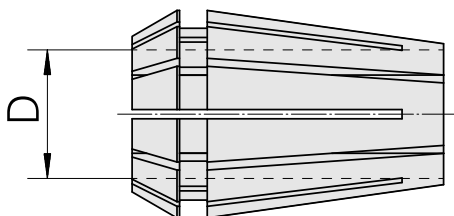

Pinze di serraggio ER ER 20 11-12mm

Caratteristiche tecniche

Categoria acces. portautensile	Pinze di serraggio ER
Attacco	ER20
Attacco per utensile	11-12mm
Tipo pinza di serraggio	ER 20

Documenti

Non sono disponibili download per questo prodotto