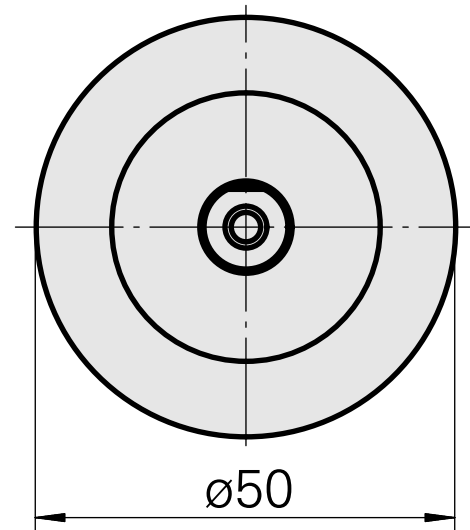

## WFB 32-20 D10

### Caratteristiche tecniche

Categoria acces. portautensile	WFB 32-20
Attacco	D10
Accessorio per cambio rapido	attacco Weldon