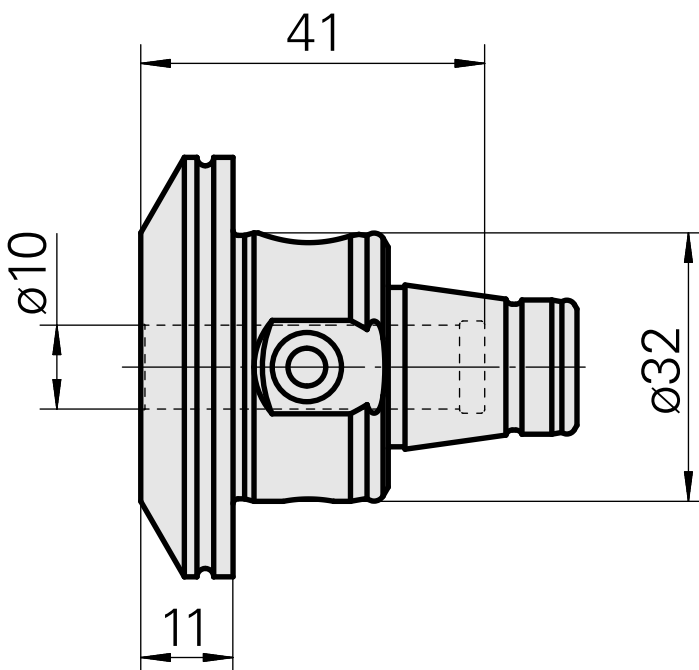

## WFB 32-20 D10

### Caratteristiche tecniche

Categoria acces. portautensile	WFB 32-20
Attacco	D10
Accessorio per cambio rapido	attacco Weldon