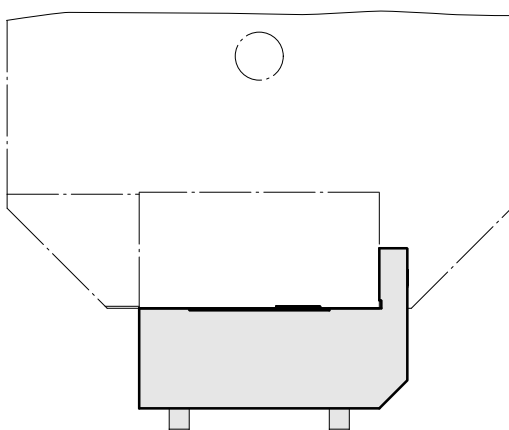

Adapter plate, Rotated 90°

Données techniques

TH accessories category

Plate rear drilling unit MS16

Documents

Aucun téléchargement n'est disponible pour ce produit