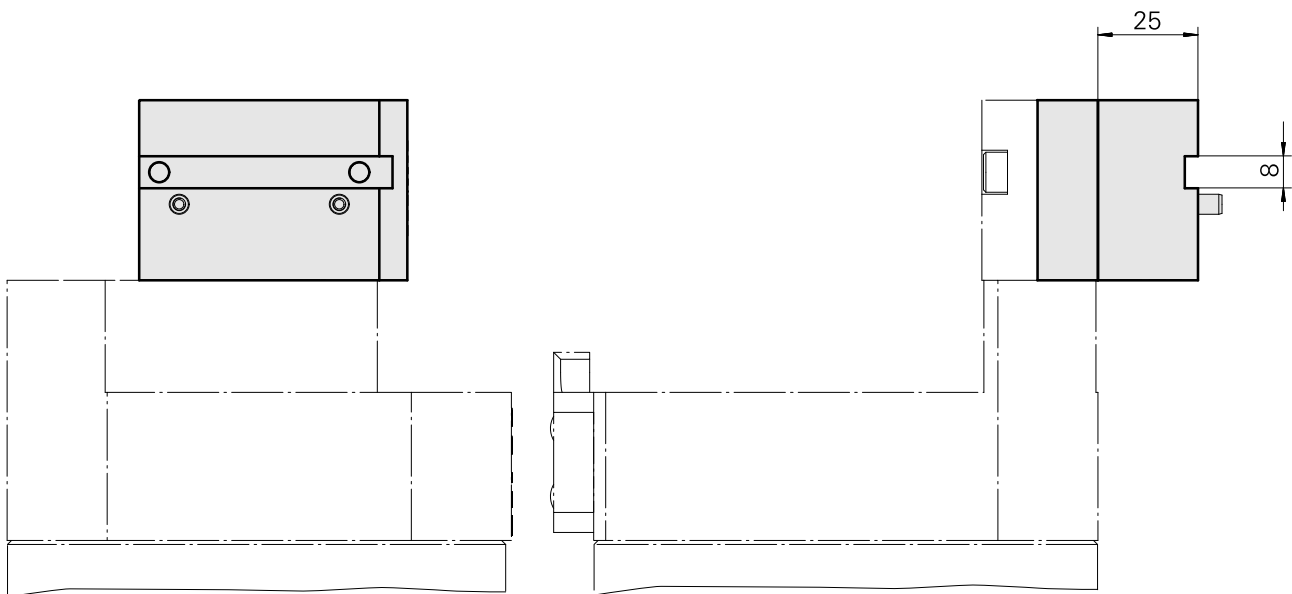

Adapter plate, Rotated 90°

Données techniques

TH accessories category

Plate rear drilling unit MS16

Documents

Aucun téléchargement n'est disponible pour ce produit