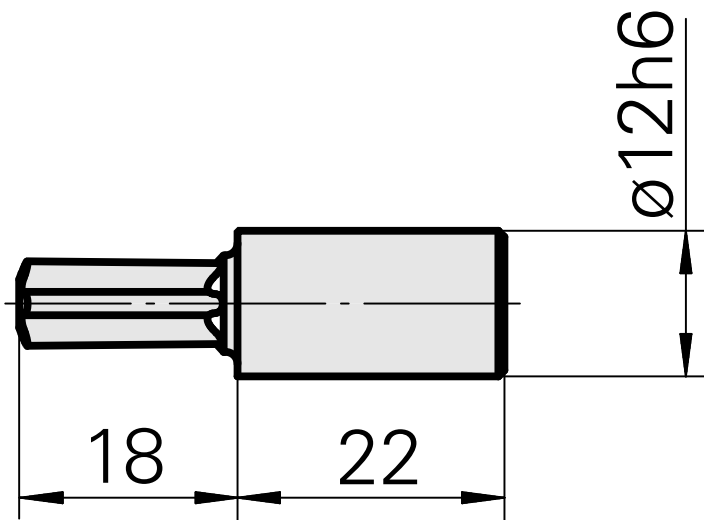

Outil de brochage Torx 15

Données techniques

Catégorie d'accessoires PO	Outil de brochage
Attachement	Torx 15
Logement d'outils	12mm

Documents

Aucun téléchargement n'est disponible pour ce produit