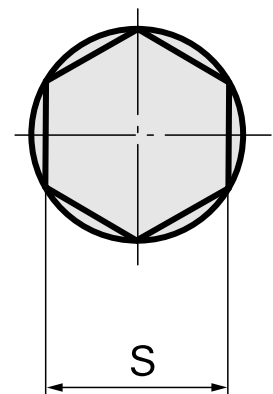

## Perno di brocciatura SW12 mm

### Caratteristiche tecniche

Categoria acces. portautensile	Perno di brocciatura
Attacco	SW12 mm
Attacco per utensile	12mm