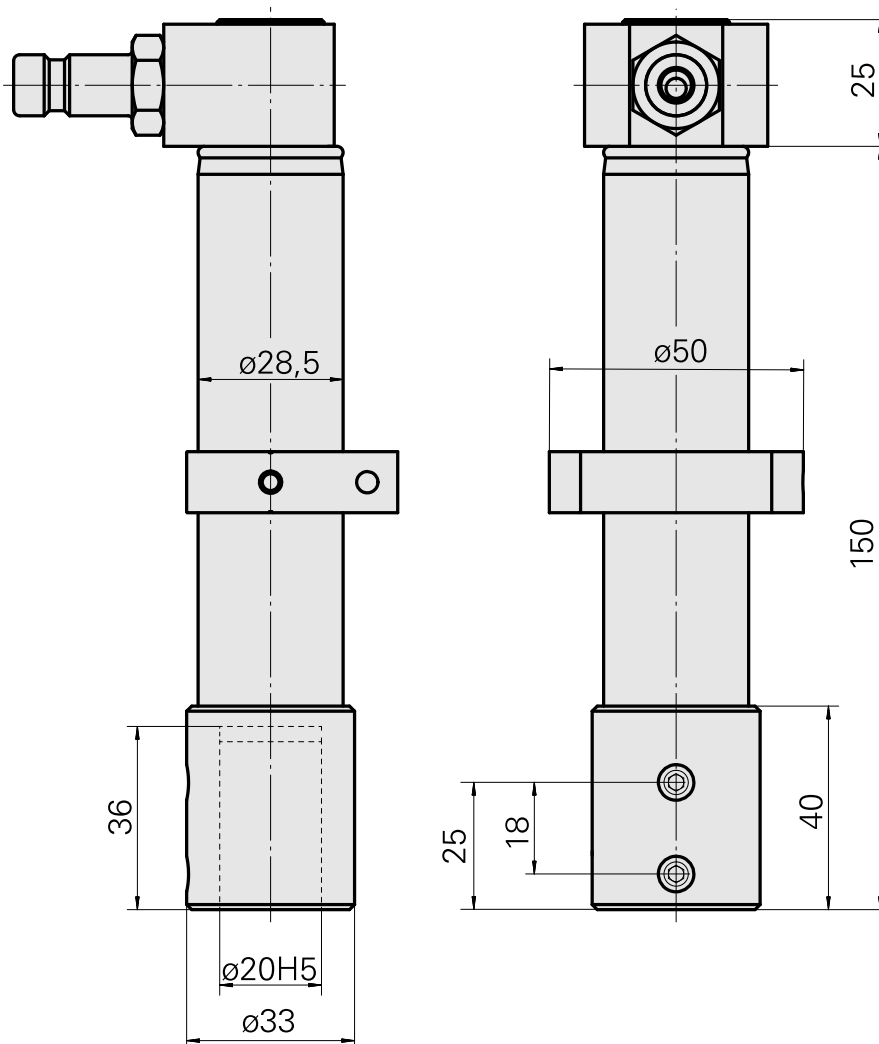

### Données techniques

Entraînement	non entraîné
Fixation MS	Bague de serrage D28,5
Arrosage	central
Pression	80 bar
Attachement	D20
X [mm]	-
Y [mm]	-
Z [mm]	-
Produits INDEX TRAUB	MS16-6 • MS22-6 • MS22-8 • MS24-6 • MS16-6 Plus