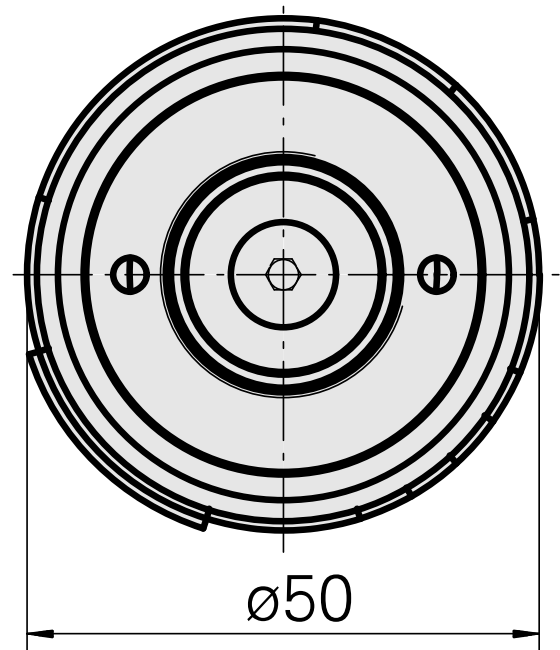

Schriftrolle 50D, D50 mm

Technische Daten

WZH Zubehörkategorie

Prägerolle

Dokumente

Für dieses Produkt sind keine Downloads vorhanden