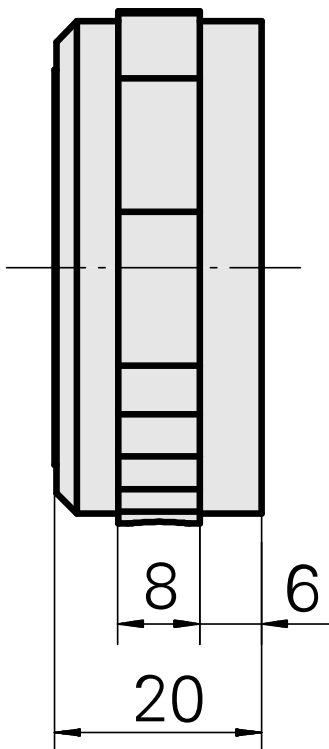

Schriftrolle 50D, D50 mm

Technische Daten

WZH Zubehörkategorie

Prägerolle

Dokumente

Für dieses Produkt sind keine Downloads vorhanden