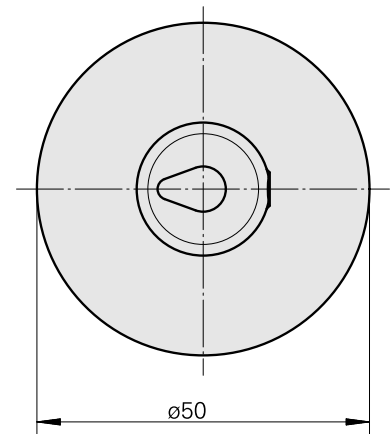

## WFB 32-20 Horn Type 110

### Características técnicas

PF Categoria de acessórios	WFB 32-20
Recepção	Horn Type 110
Inserções de troca rápida	Horn S-Mini