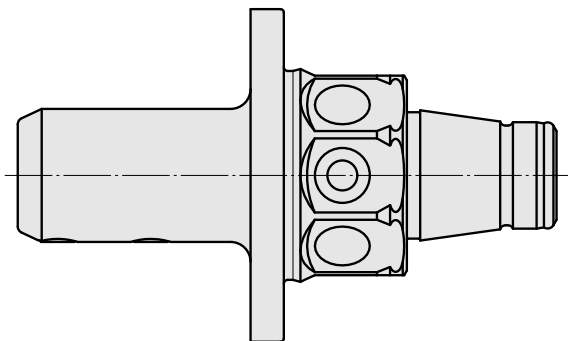

## WFB 32-20 Horn Type 110

### Características técnicas

PF Categoria de acessórios	WFB 32-20
Recepção	Horn Type 110
Inserções de troca rápida	Horn S-Mini