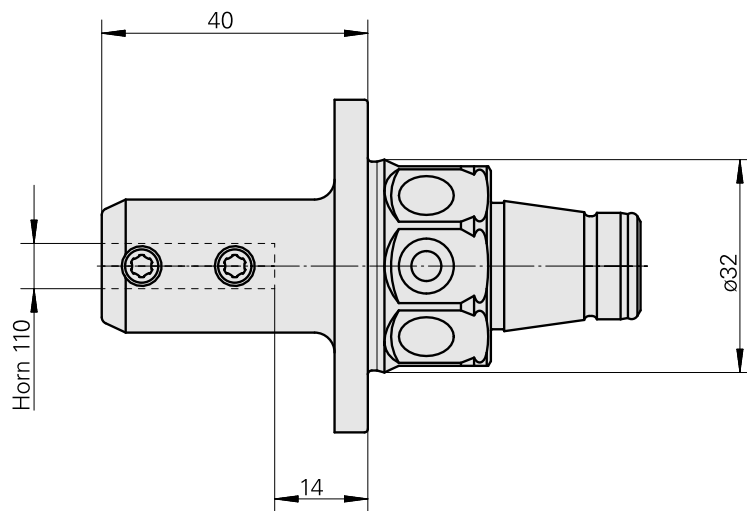

## WFB 32-20 Horn Type 110

### Características técnicas

PF Categoria de acessórios	WFB 32-20
Recepção	Horn Type 110
Inserções de troca rápida	Horn S-Mini