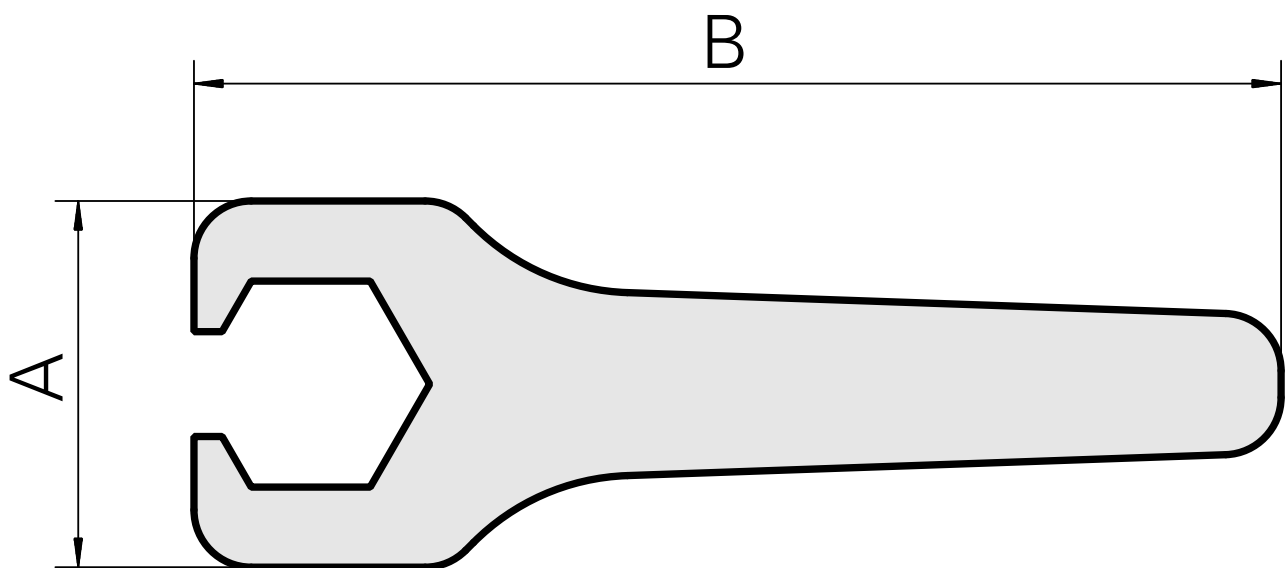

Spannschlüssel E20P

Technical data

WZH Zubehörkategorie	Werkzeug für Spannzangen
Aufnahme	ER20
Spannzangentyp	ER20
Spannmuttertyp	Innengewinde
Werkzeug für Spannzangen	Spannmutterschlüssel

Documents

No downloads available for this product