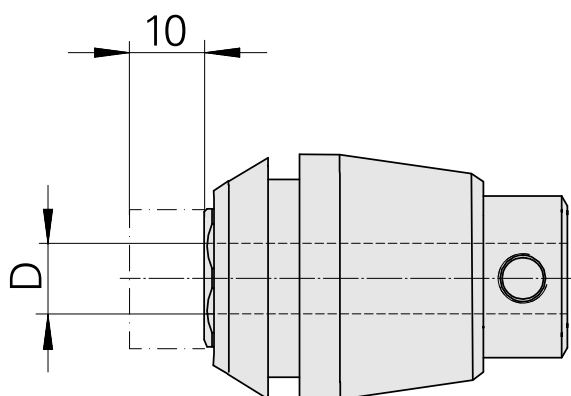

ER-Porta pinça para torneira ET 1-32 6mm

Características técnicas

PF Categoria de acessórios	ER-Porta pinça para torneira
Recepção	ER32
Alojamento de ferramenta	6mm
Tipo de pinça de aperto	ET 1-32

10588667
324255