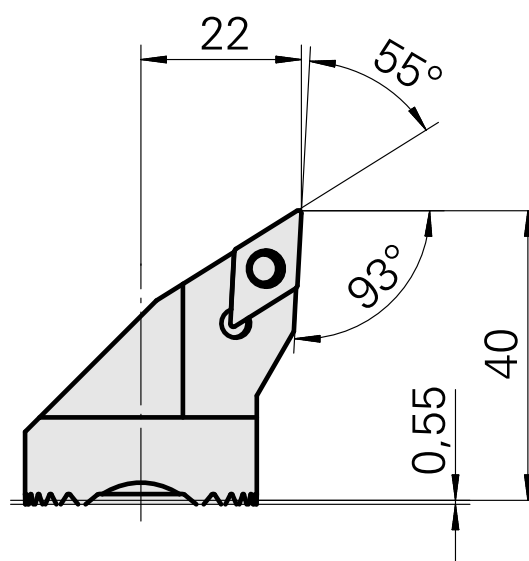

Tête d'alésage pour DC.. 11T3..

Données techniques

Attachement	pour DC.. 11T3..
Arrosage	central
Pression	50 bar
X [mm]	40
Z [mm]	22
Produits INDEX TRAUB	G220.3 • G220 • R200 • TNX65/42 • TNX220.3

Documents

Aucun téléchargement n'est disponible pour ce produit

Accessoires

Nécessaire à l'exploitation

[Vis à tête noyée Wohlhaupter Nr. 115673](#)

ID produit : 10587078

Ancienne ID produit : W00013.0026
