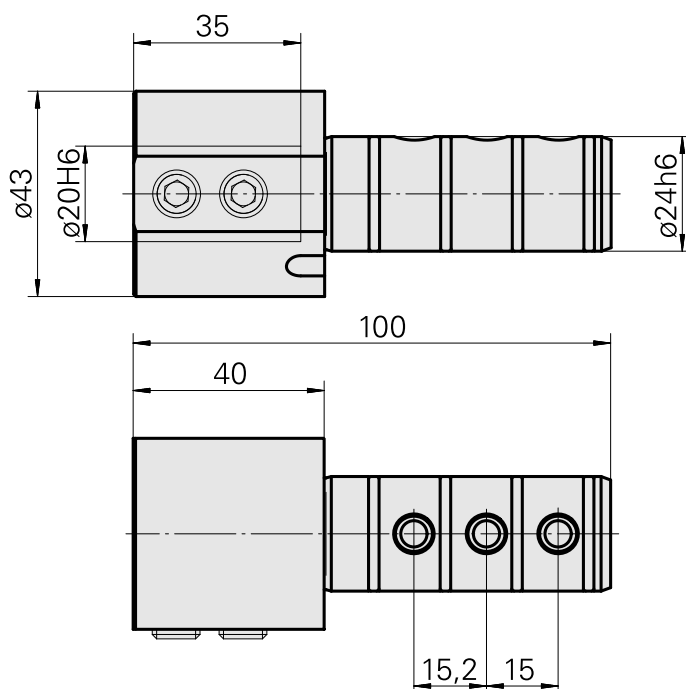

## Attachement D20

### Données techniques

Entraînement	non entraîné
Arrosage	central
Attachement	D20
Pression	80 bar
X [mm]	-
Y [mm]	-
Z [mm]	-
Produits INDEX TRAUB	ABC65 • TNK42/65 • TNL18 • TNL20 • TNL32-11 • TNL32 • TNL32-11 compact • TNL20-11 • TNL32 compact • TNK40.2-10 • TNL20.2 • TNK40.2

#### [Douille attachement collerette D20](#)

ID produit : 10063939

Ancienne ID produit : W68510.04--

---