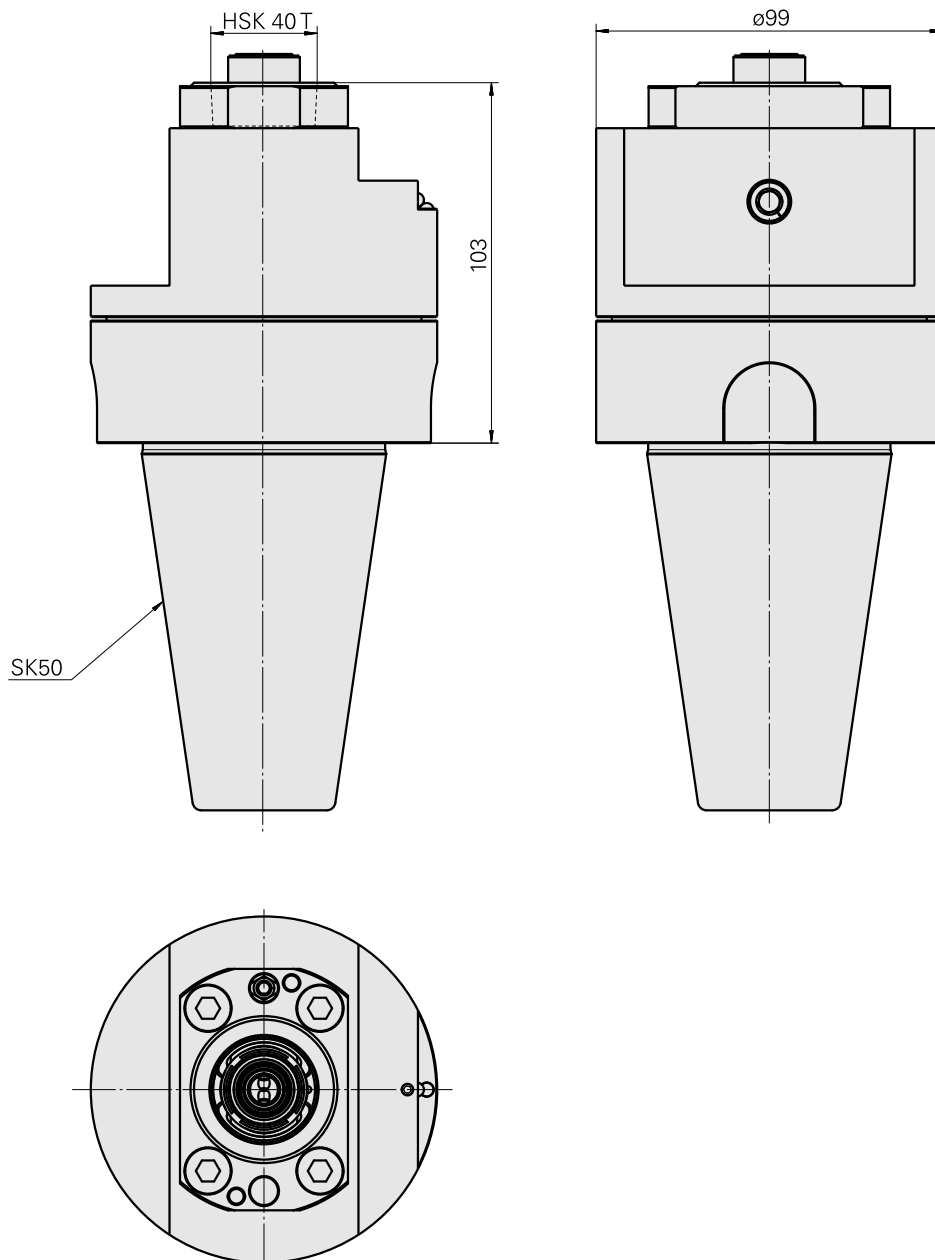

Adaptateur

Données techniques

Catégorie d'accessoires PO

Adapt. appareils de pré réglage

Attachement

SK50

Logement d'outils

HSK 40