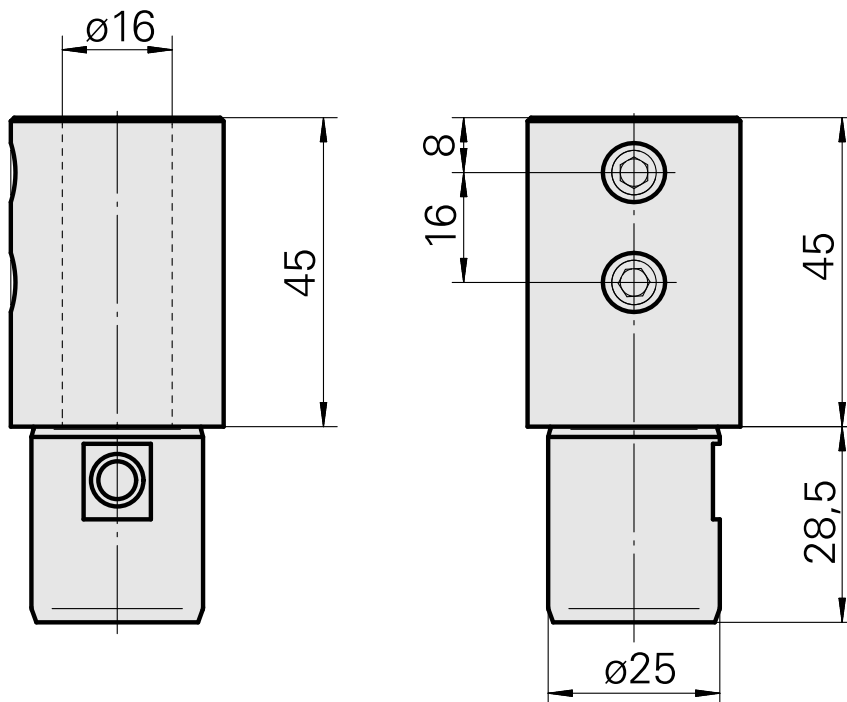

## Attachement D16

### Données techniques

Entraînement	non entraîné
Arrosage	central
Attachement	D16
Pression	80 bar
X [mm]	45
Y [mm]	-
Z [mm]	-
Produits INDEX TRAUB	TNL18 • TNL32 • TNL32-11